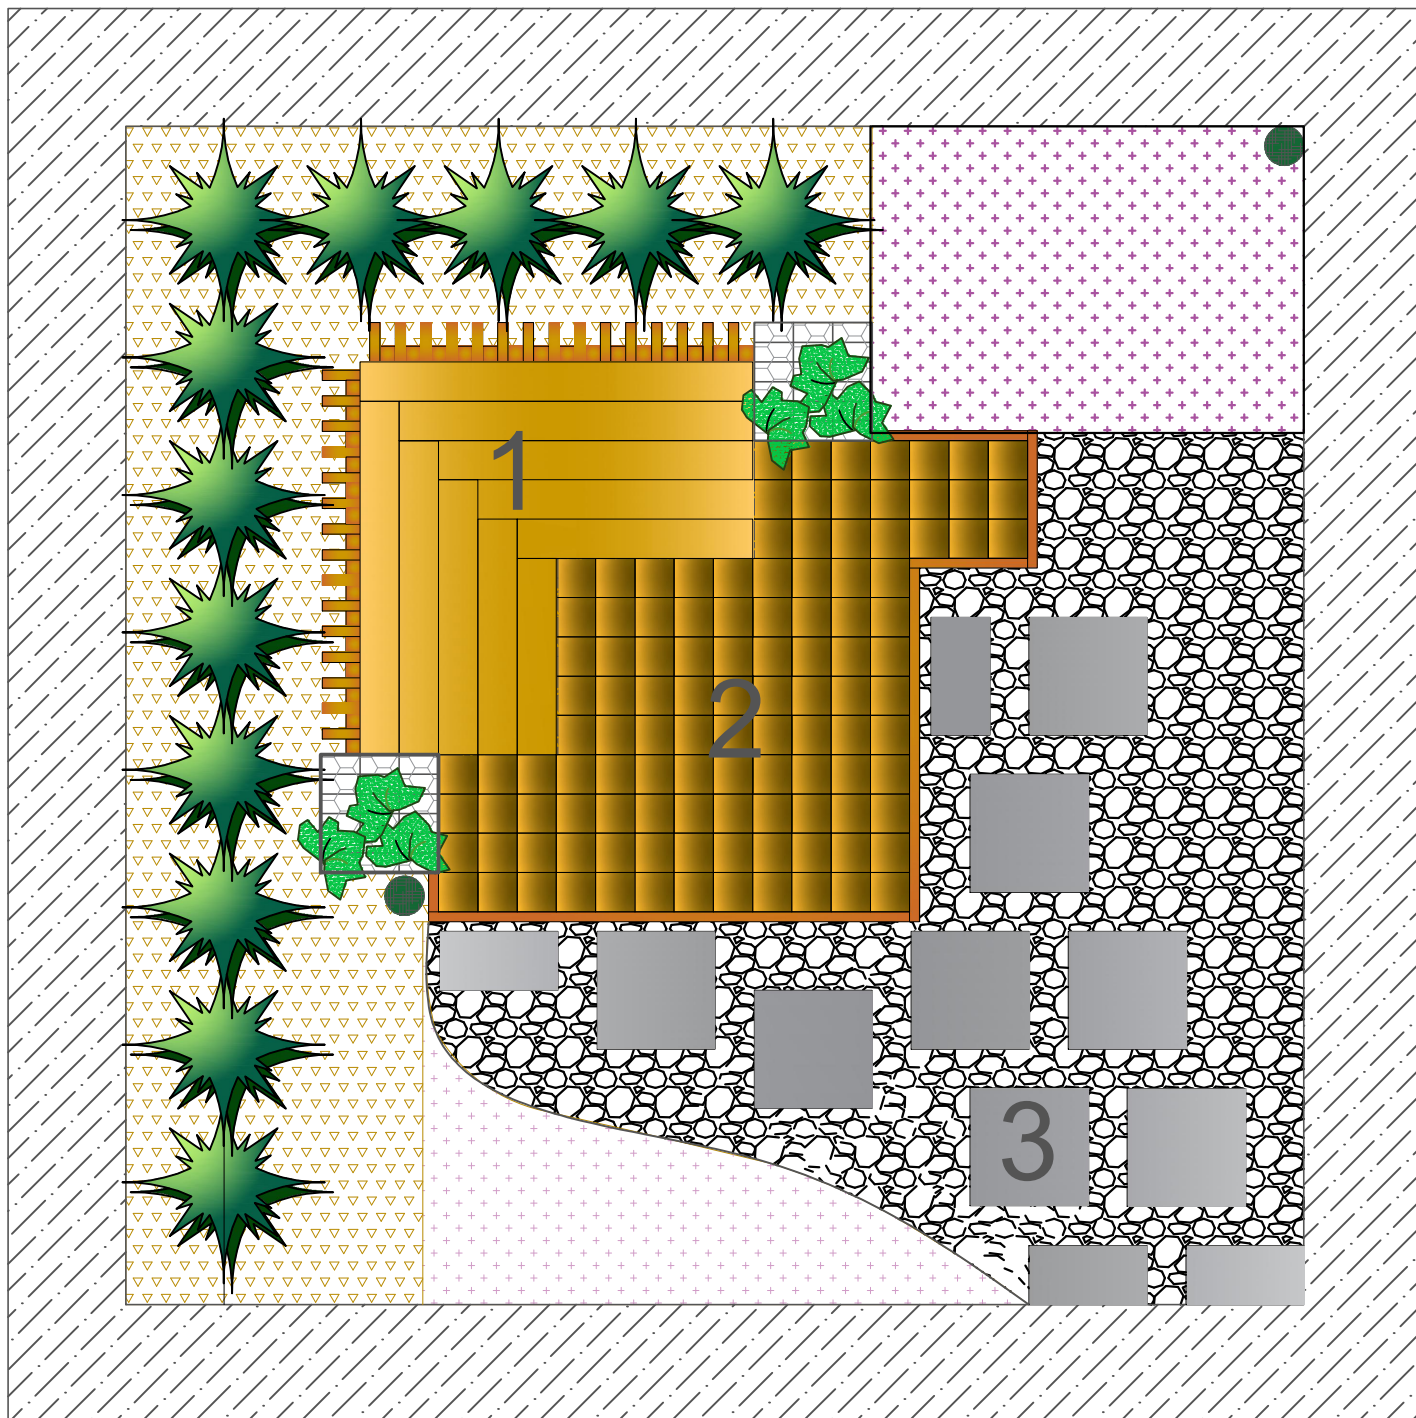

ГЕНПЛАН

ЭКСПЛИКАЦИЯ

- 1 - габионная конструкция с деревянными элементами и контейнерной посадкой
- 2 - мощение 100x100
- 3 - пошаговое мощение плитами 300x300

УСЛОВНЫЕ ОБОЗНАЧЕНИЯ

-  - мульча
-  - галька
-  - цветник
-  - гидророзетка
-  - вьющиеся растения
-  - элемент живой изгороди